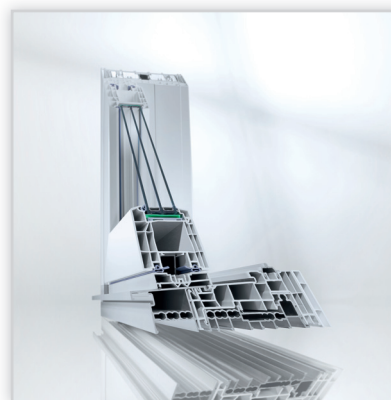

Tarasowe drzwi podnośno-przesuwne GENE0 • połączenie efektywności energetycznej i nowoczesnego design • wykonane z nowatorskiego tworzywa kompozytowego RAU-FIPRO • optymalne rozwiązanie dla inwestorów szukających otwartej przestrzeni i wypełnionych światłem pomieszczeń • połączenie doskonałych parametrów termoisolacyjnych i stabilności elementów, z możliwością wykonania szerokich przejść na taras i do ogrodu • świetny komfort obsługi, ochrona przed hałasem i włamaniami w jednym