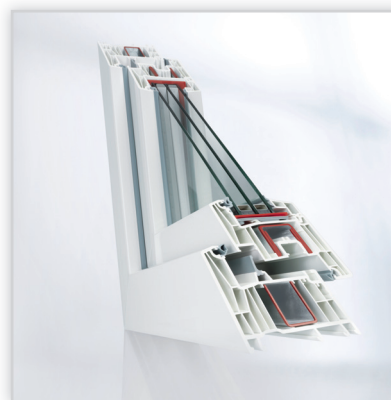

NOWOŚĆ okna SYNEGO • 50 % wyższa izolacyjność cieplna w porównaniu do okien standardowych • system ma 2 warianty – z uszczelką środkową lub odbojową • doskonałe parametry cieplne profili – współczynnik przenikania ciepła U_f [$W/(m^2K)$] do 0,94 (z uszczelką środkową); do 1,0 (z uszczelką odbojową) • SYNEGO – połączenie doświadczenia REHAU z najnowszymi wymaganiami rynku • optymalna głębokość zabudowy 80 mm • HDF – sprawdzona jakość powierzchni zewnętrznych profili – High-Definition-Finishing